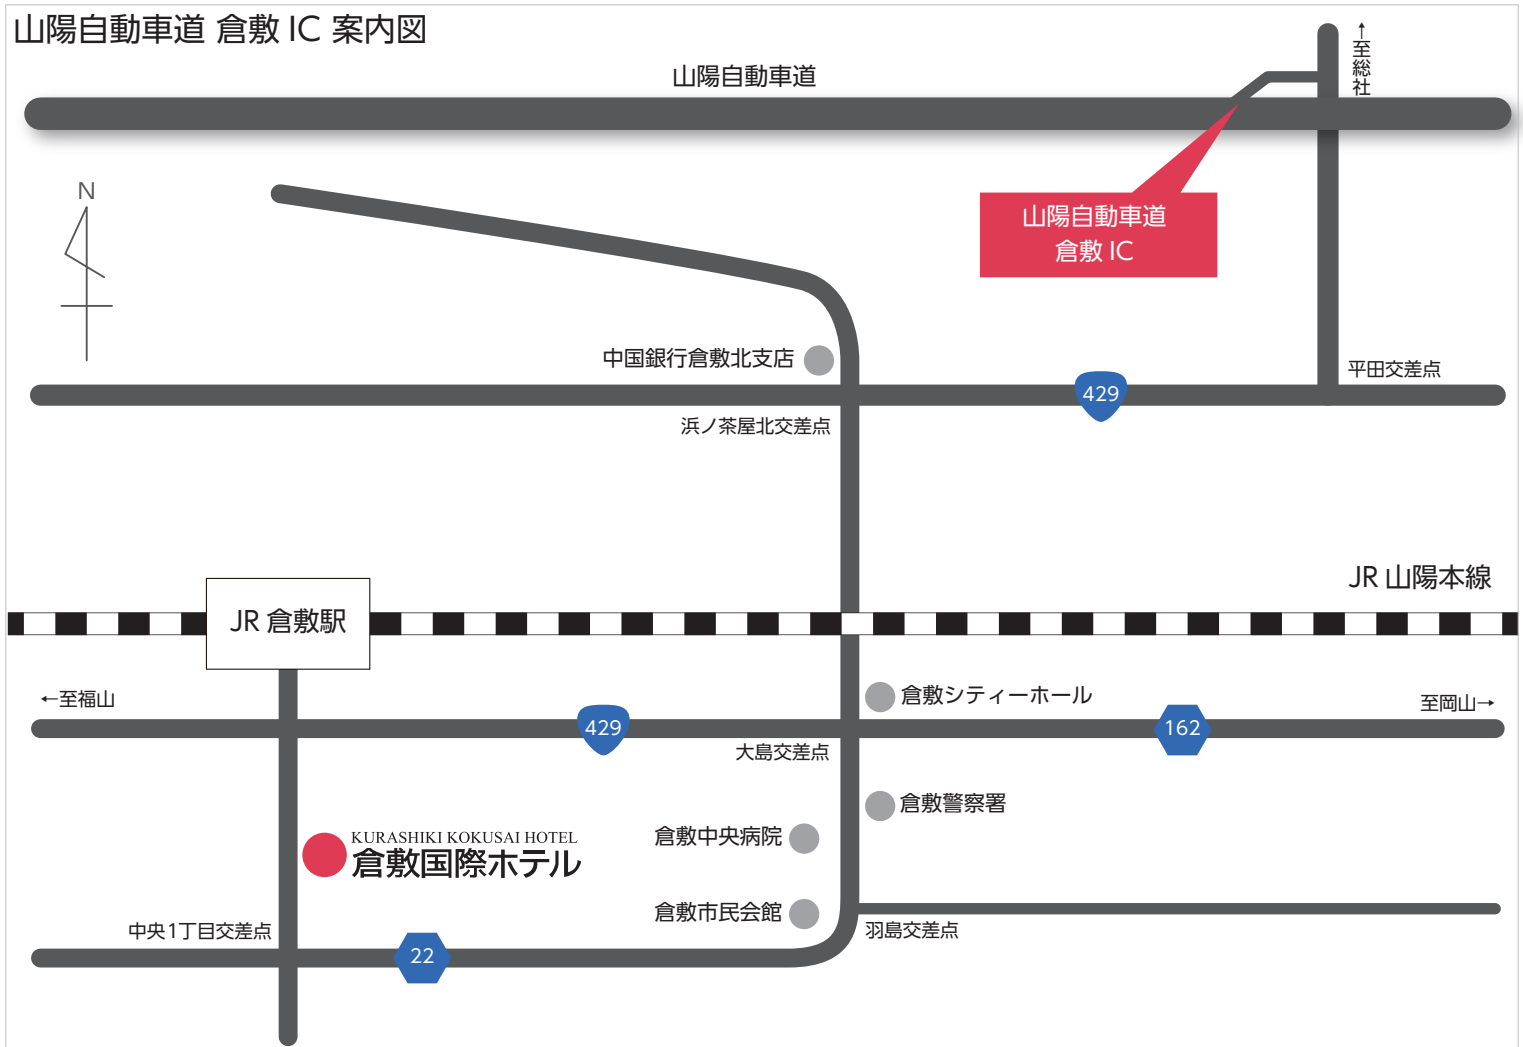

山陽自動車道 倉敷 IC 案内図

瀬戸中央自動車道 早島 IC 案内図